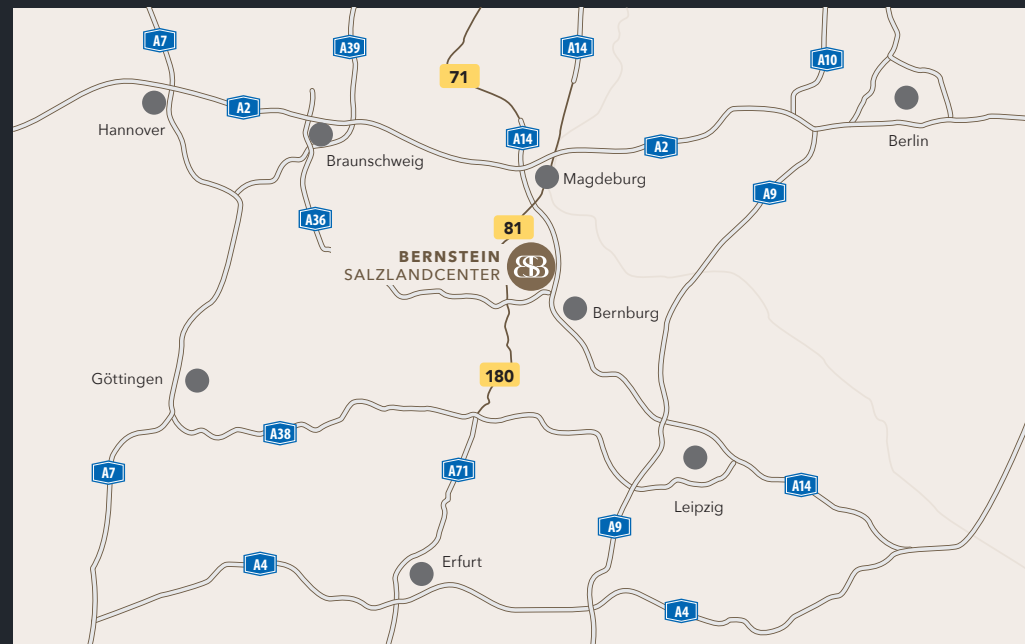

DER BERNSTEINSAAL – STANDORT-VORTEILE

Hotelzimmer (barrierefrei)	22	Omnibushaltestelle am Hotel	20 m
Bühne	16 x 8 m	Bahnhof Staßfurt	1 km
Bühnen-Leinwand	4 x 3 m	Aschersleben Zentrum	17 km
WLAN	gratis	Bernburg Zentrum	18 km
Parkplätze	am Haus	Magdeburg Zentrum	38 km
Tresen & Cocktailbar		Zufahrt zur A14 oder A36	6 km

Zur
Homepage

Standort
google maps

DER BERNSTEINSAAL

Tagungen • Konferenzen • Großveranstaltungen

**FEIN ABER RIESIG –
DER BERNSTEINSAAL
DIE EVENT-ARENA
IM SALZLANDCENTER**

Lassen Sie es krachen und feiern Sie das Leben – unsere **BERNSTEINSAAL EVENT-ARENA** ist weit und breit einzigartig und bietet Ihnen alles, was Sie sich von einem Veranstaltungssaal wünschen.